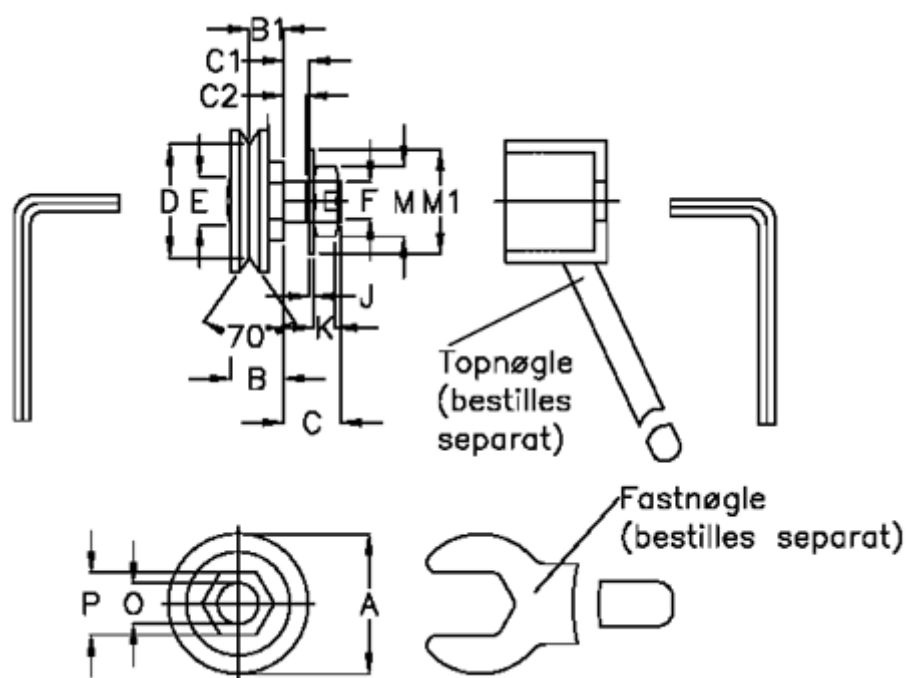

Varenummer: 0571517360  
Beskrivelse: Hepco GV3 leje GSJ 360 CNS  
Slimline m. kort aksel

## Mål

B = 14.0

B1 = 8.3

D = 27.57

E = 12.0

F = M10 x 1,25

G = 9

H = 1.2